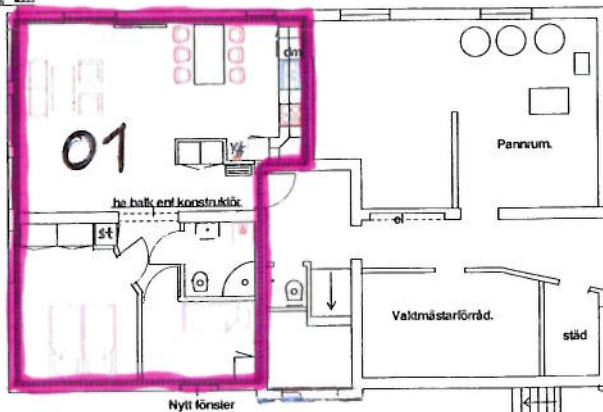

Nya lägenhetsnummer

Planer Ava 3:7

Rev. 2012-03-29

Skala 1:200

Plan 2 29A

29B

Brandcell

Plan 1 29A

29B

Brandcell

Källare

29A

66m<sup>2</sup> 3 R&K

38m<sup>2</sup> 1 R&K

28m<sup>2</sup> 1 R&Kokvrå

29B